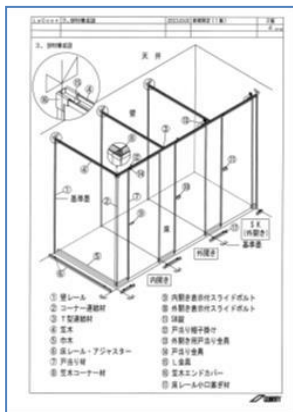

床レール取付

壁レール取付

奥行きパネル取付

【施工手順書】

株式会社岡本では、第三倉庫3階で現物に触れ、実際の組み立てをしていただく研修を行います。少し慣れると、1ブース約1時間で組み立てが可能になります。

【組立手順DVD】

お問い合わせ <ラクーン代理店>

TEL:03-3356-4871