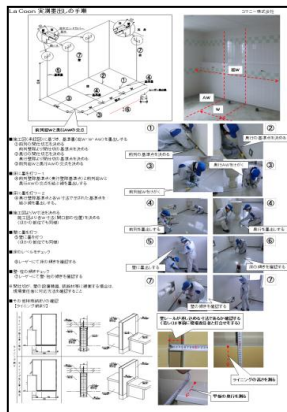

床レール取付

壁レール取付

奥行きパネル取付

【施工手順書】

株式会社岡本では、第三倉庫3階で現物に触れ、実際の組み立てをしていただく研修を行います。少し慣れると、1ブース約1時間で組み立てが可能になります。

【組立手順DVD】

お問い合わせ <ラクーン代理店>

TEL:03-3356-4871